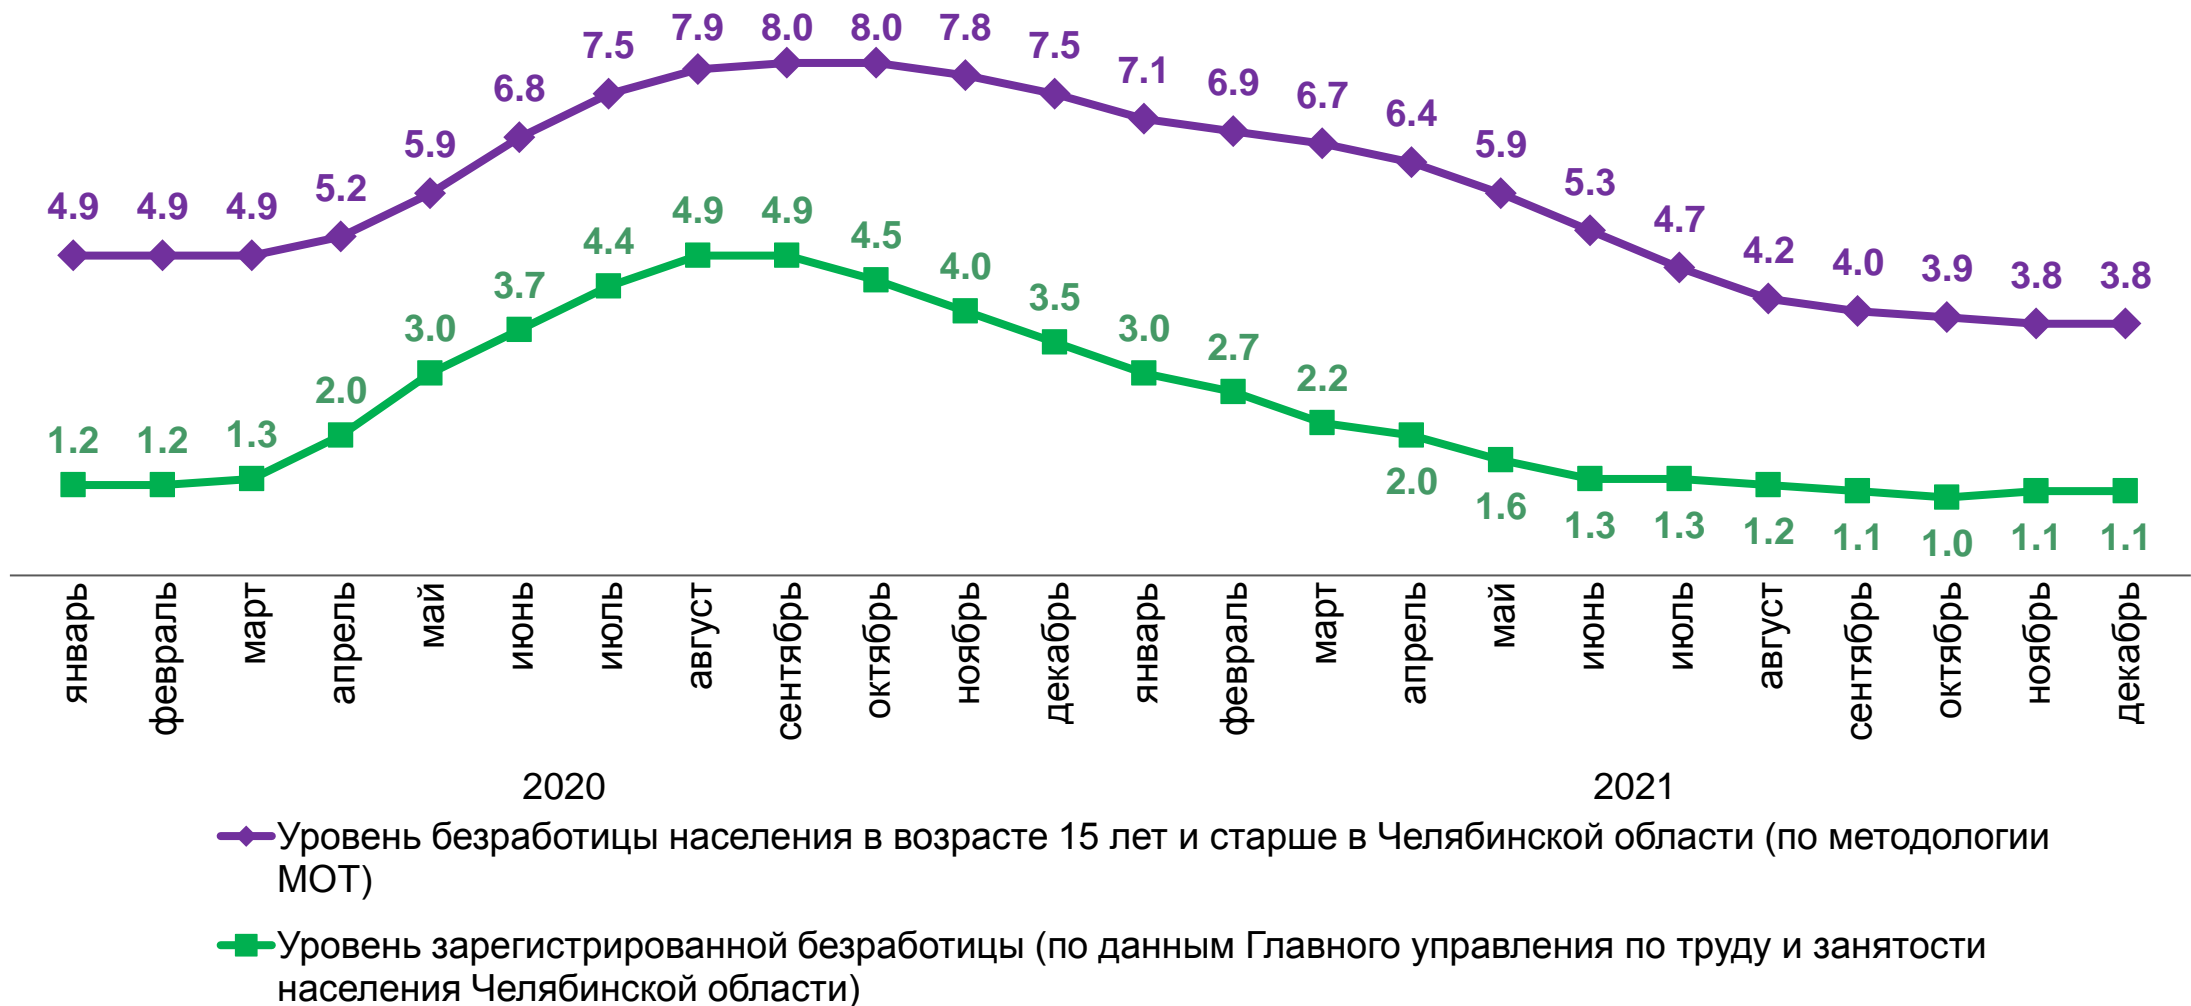

тыс. человек

2020 г.

1854,6

1728,8

125,9

978,5

Численность рабочей силы

занятые

безработные

Лица, не входящие в состав РС

2021 г.

1853,7

1762,2

91,5

972,4

Уровень безработицы (по МОТ) и зарегистрированной безработицы в 2020-2021 гг.

В %

Численность и состав рабочей силы по поселениям Челябинской области в 2021 г.

тыс. чел.

Занятые и безработные в возрасте 15 лет и старше по возрастным группам в Челябинской области за 2021 г.

тыс. чел.