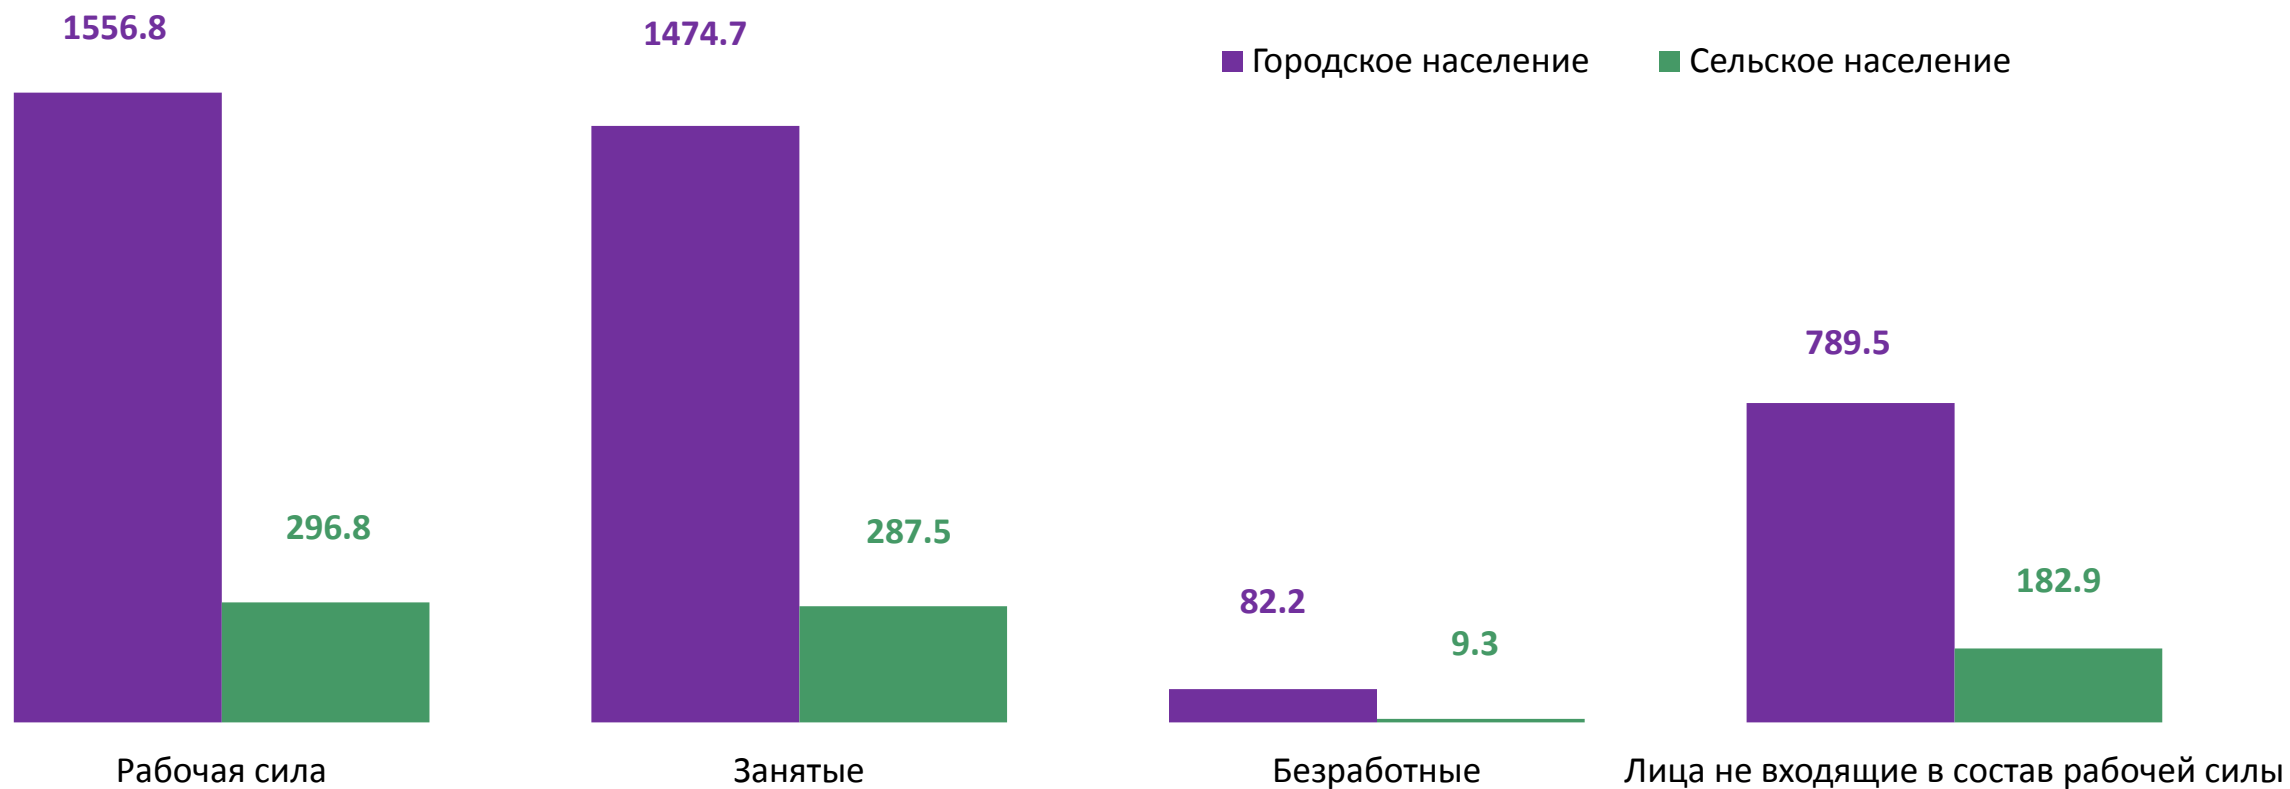

безработные

Лица, не входящие в состав РС

2021 г.

1853,7

1762,2

91,5

972,4

Уровень безработицы (по МОТ) и зарегистрированной безработицы в 2020-2021 гг.

В %

Численность и состав рабочей силы по поселениям Челябинской области в 2021 г.

тыс. чел.

Занятые и безработные в возрасте 15 лет и старше по возрастным группам в Челябинской области за 2021 г.

тыс. чел.